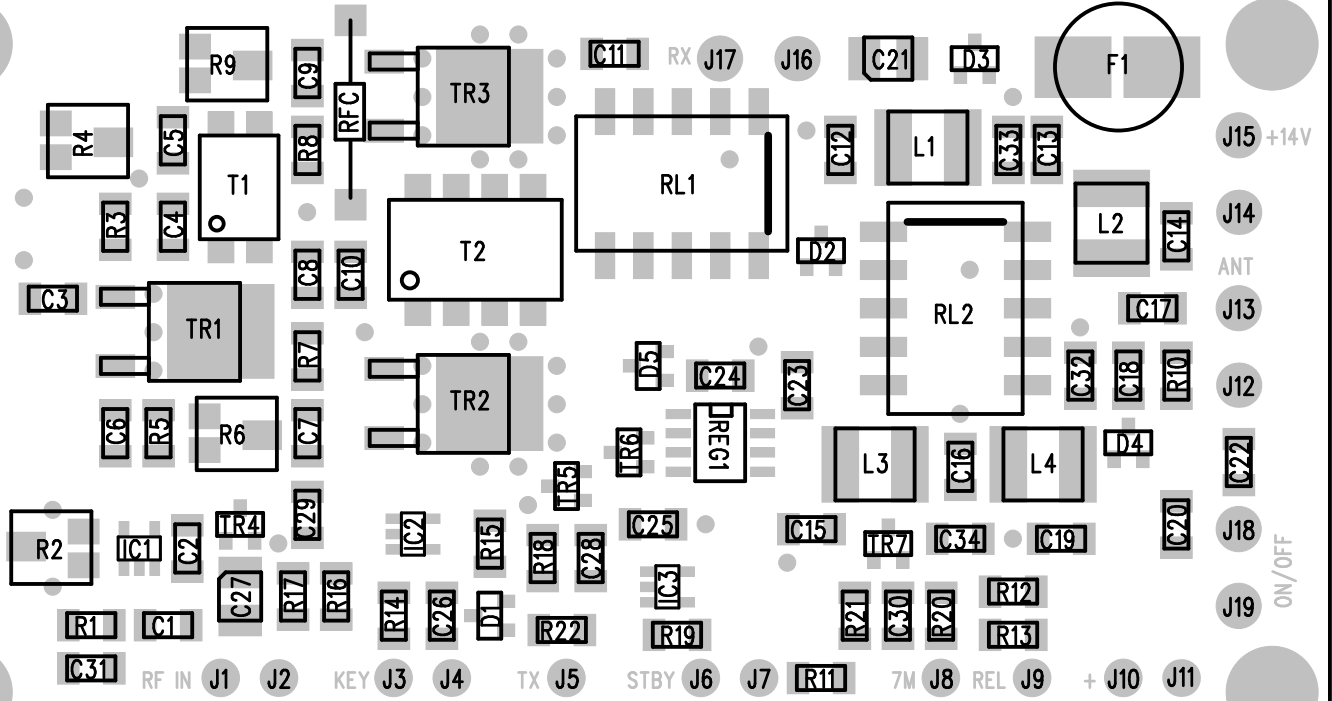

JUMA-TX1 Rev C 0H7SV 2005

ON/OFF